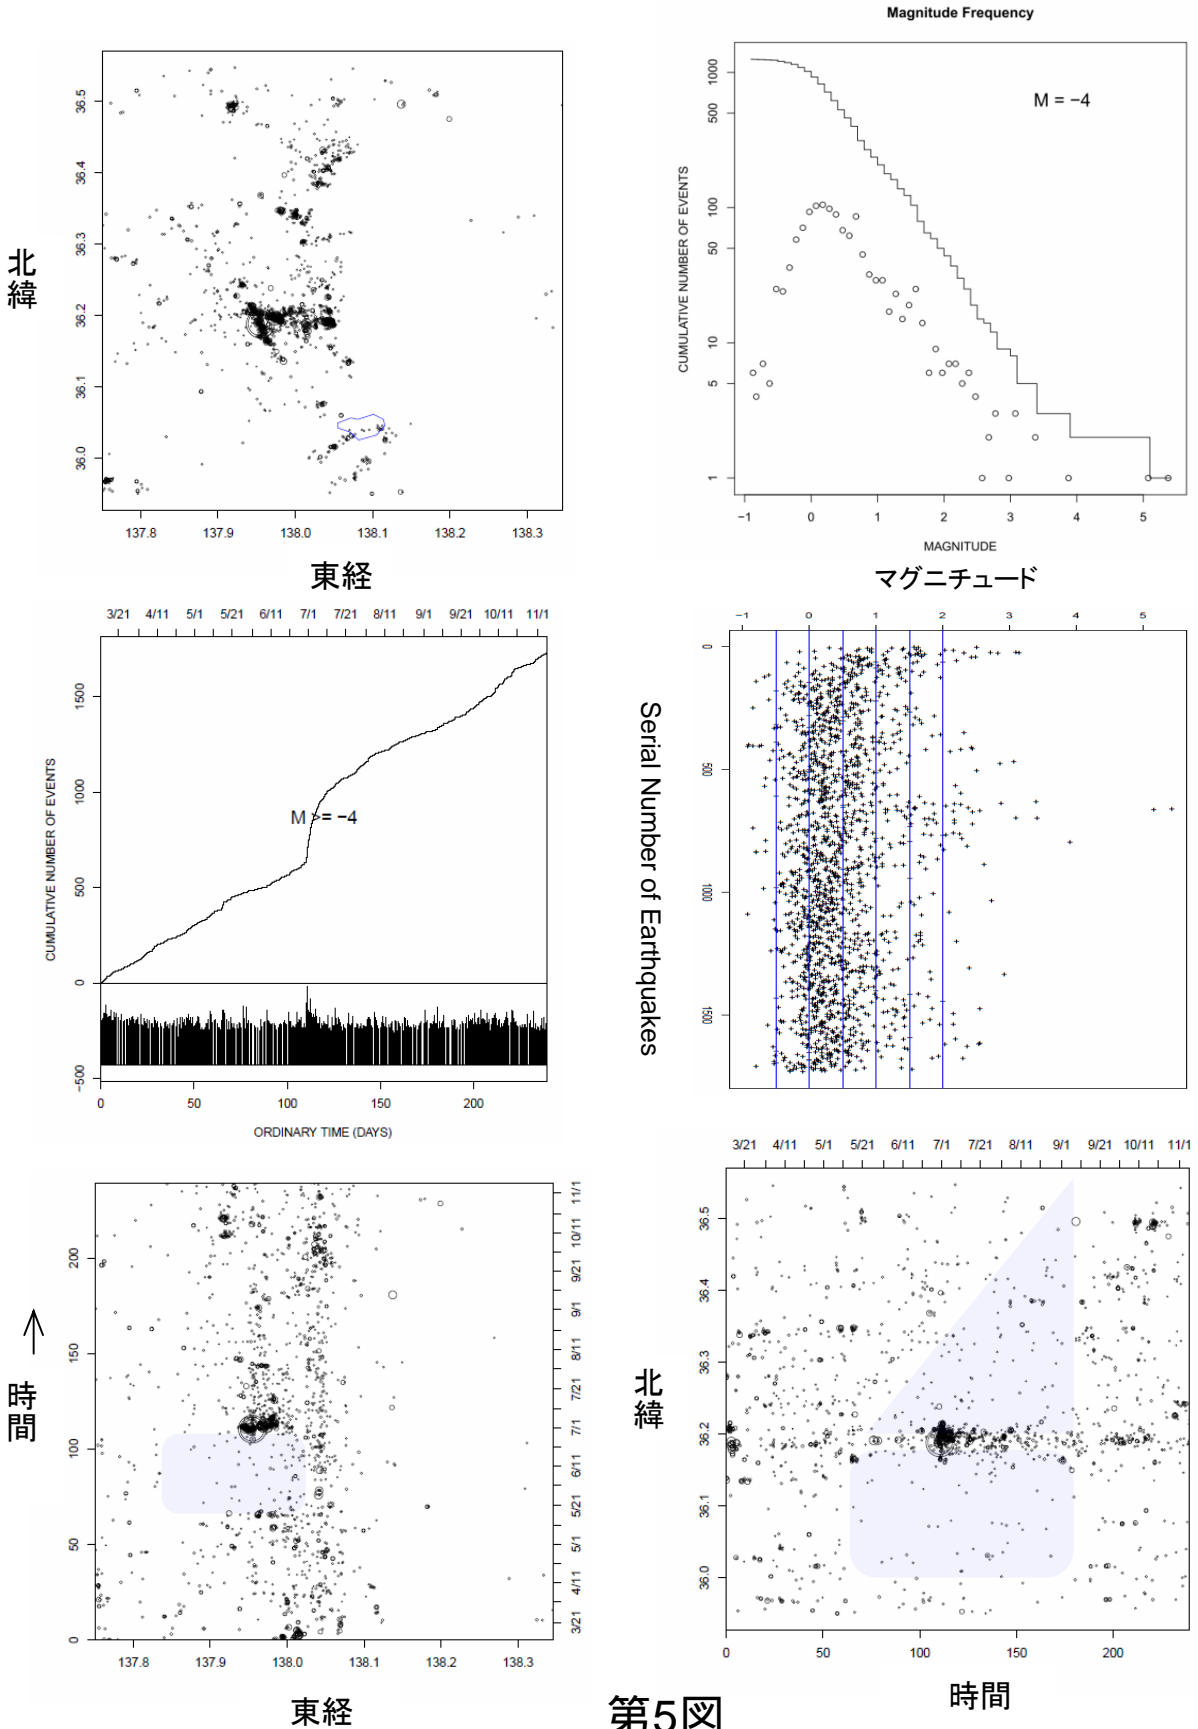

3月11日からのM5.4の地震の余震域周辺の広域地震活動。

第5図