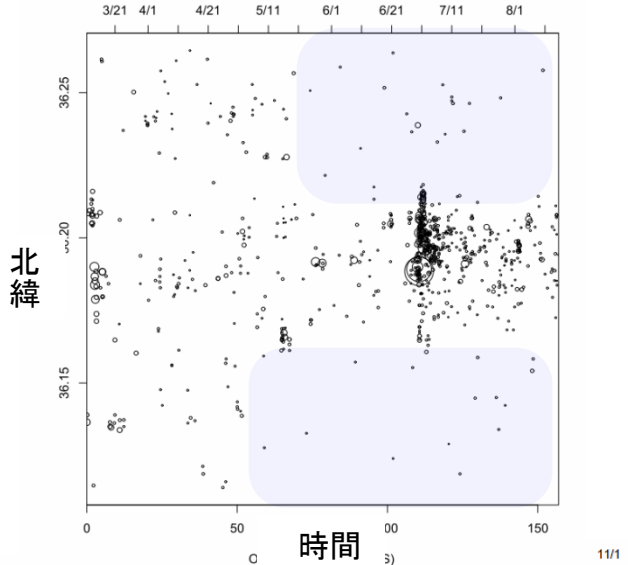

3月11日からのM5.4の地震の余震域周辺の地震活動。

東経

第6図