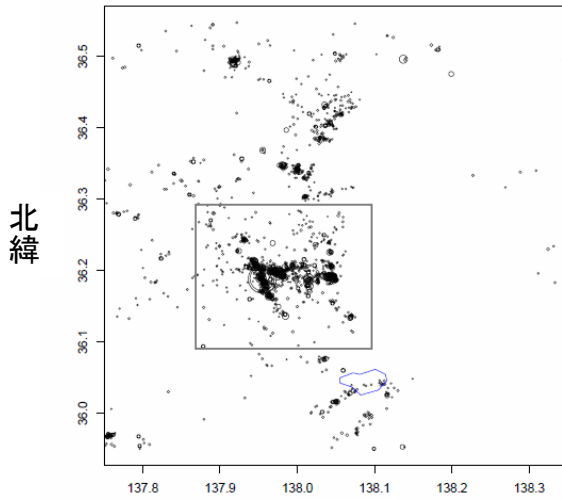

3月11日からのM5.4の地震の余震域周辺の地震活動。

東経

第6図