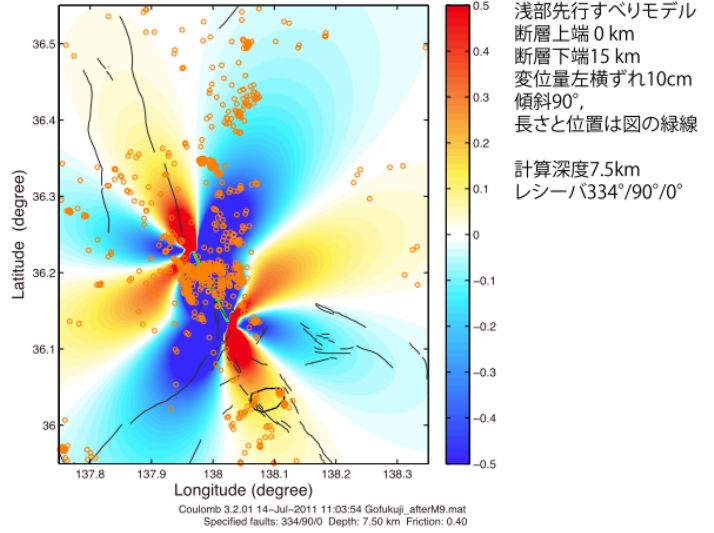

3月11日からのM5.4の地震の余震域周辺の地震活動。

東経

第6図