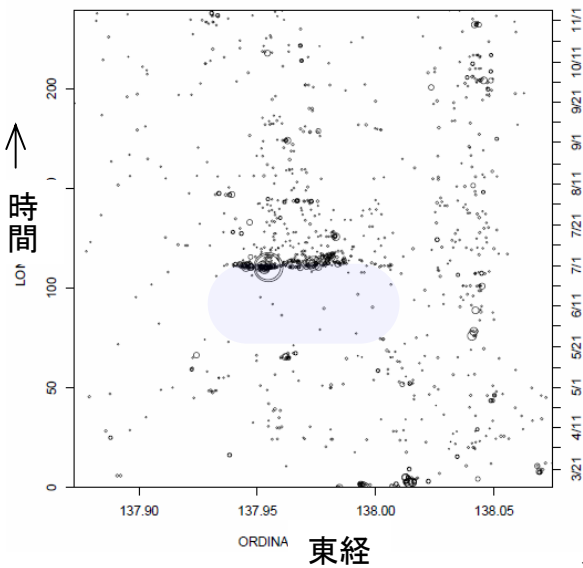

3月11日からのM5.4の地震の余震域周辺の地震活動。

東経

第6図