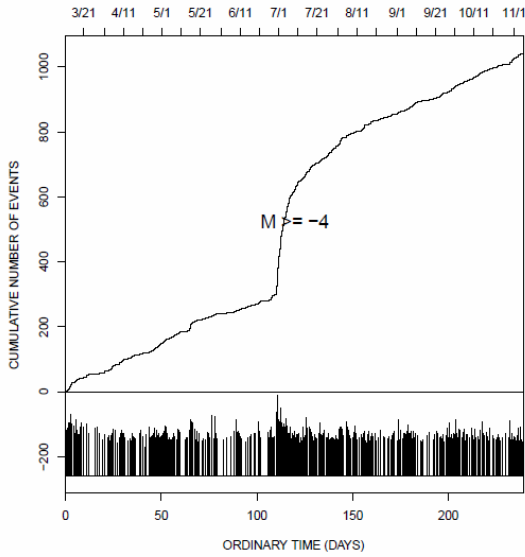

3月11日からのM5.4の地震の余震域周辺の地震活動。

東経

第6図