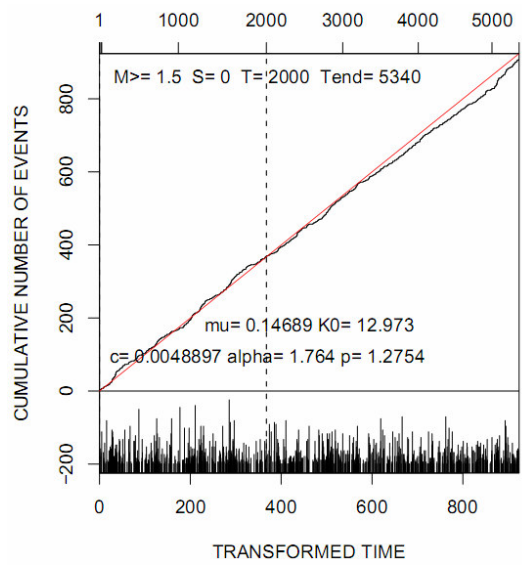

1995/01/01 00:00-2009/08/11 05:00 N= 7770
 H: 0.0- 50.0km M: 1.5-9.9

Depth (km)

deltaCFF
 (10E-6)
 f Friction: 0.4
 Depth: 0km

strike : 190
 dip : 35
 rake : 70

0
 10
 km

deltaCFF
 (10E-6)
 f Friction: 0.4
 Depth: 20km

strike : 310
 dip : 38
 rake : 120

0
 20
 km