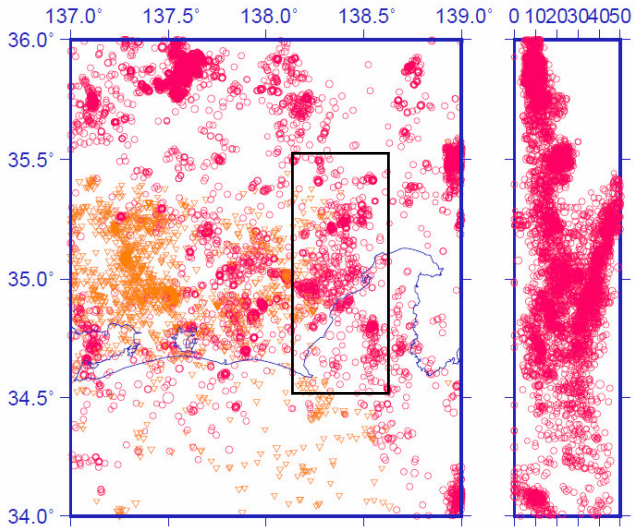

1995/01/01 00:00-2009/08/11 05:00 N= 7770
 H: 0.0- 50.0km M: 1.5-9.9

Depth (km)

deltaCFF
 (10E-6)
 f Friction: 0.4
 Depth: 0km

strike : 190
 dip : 35
 rake : 70

0
 10
 km

deltaCFF
 (10E-6)
 f Friction: 0.4
 Depth: 20km

strike : 310
 dip : 38
 rake : 120

0
 20
 km