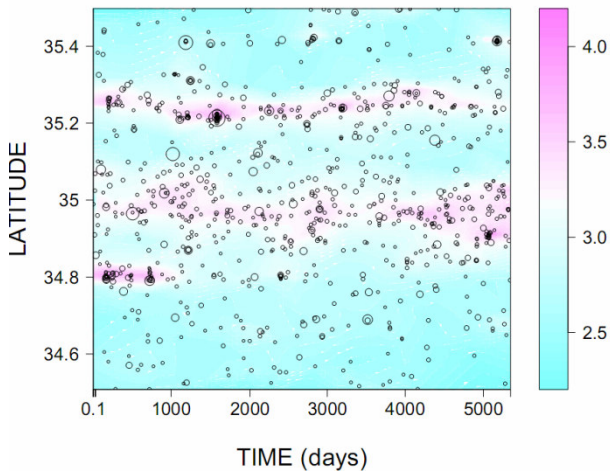

1995/01/01 00:00-2009/08/11 05:00 N= 7770
 H: 0.0- 50.0km M: 1.5-9.9

Depth (km)

deltaCFF
 (10E-6)
 f Friction: 0.4
 Depth: 0km

strike : 190
 dip : 35
 rake : 70

0
 10
 km

deltaCFF
 (10E-6)
 f Friction: 0.4
 Depth: 20km

strike : 310
 dip : 38
 rake : 120

0
 20
 km