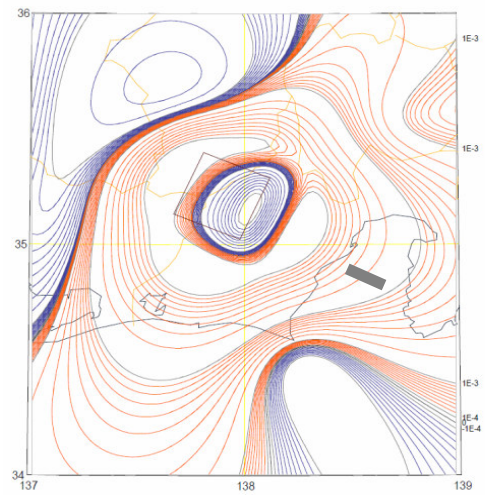

1995/01/01 00:00-2009/08/11 05:00 N= 7770
 H: 0.0- 50.0km M: 1.5-9.9

Depth (km)

deltaCFF
 (10E-6)
 f Friction: 0.4
 Depth: 0km

strike : 190
 dip : 35
 rake : 70

0
 10
 km

deltaCFF
 (10E-6)
 f Friction: 0.4
 Depth: 20km

strike : 310
 dip : 38
 rake : 120

0
 20
 km