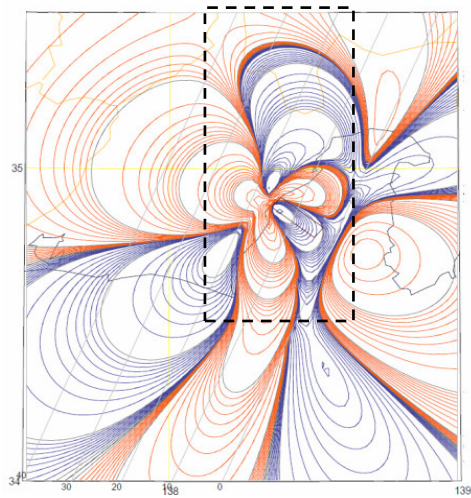

1995/01/01 00:00-2009/08/11 05:00 N= 7770
 H: 0.0- 50.0km M: 1.5-9.9

Depth (km)

deltaCFF
 (10E-6)
 f Friction: 0.4
 Depth: 0km

strike : 190
 dip : 35
 rake : 70

0
 10
 km

deltaCFF
 (10E-6)
 f Friction: 0.4
 Depth: 20km

strike : 310
 dip : 38
 rake : 120

0
 20
 km