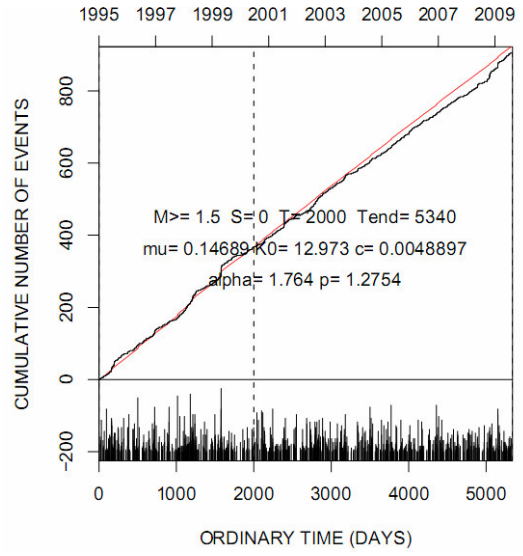

1995/01/01 00:00-2009/08/11 05:00 N= 7770
 H: 0.0- 50.0km M: 1.5-9.9

Depth (km)

deltaCFF
 (10E-6)
 f Friction: 0.4
 Depth: 0km

strike : 190
 dip : 35
 rake : 70

0
 10
 km

deltaCFF
 (10E-6)
 f Friction: 0.4
 Depth: 20km

strike : 310
 dip : 38
 rake : 120

0
 20
 km